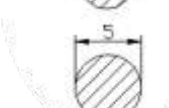

Rundschweisdraht 4 mm
Round welding wire 4 mm

Rundschweisdraht 5 mm
Round welding wire 5 mm