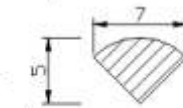

Profilschweisdraht Profil-B
Profile welding rod Profile-B